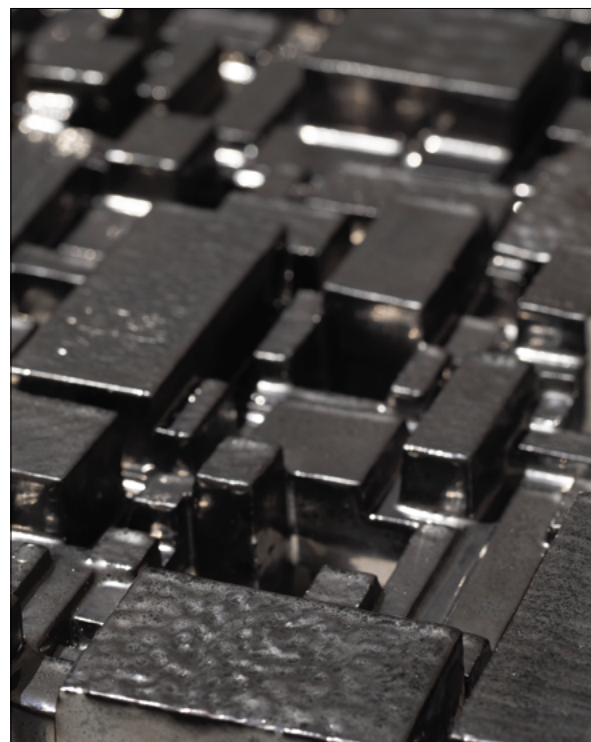

# POLIS

ROBERTO CAMBI 2021

Scultura in ceramica, realizzata a mano, smaltata effetto metallo peltrox, disponibile in due misure.  
Polis rappresenta un mondo artificializzato che proietta l'osservatore in una nuova dimensione. La scultura, grazie alla particolare tecnica costruttiva può essere posizionata su un piedistallo sia in verticale che orizzontale.

*Handmade ceramic sculpture,  
glazed in pewter metal effect,  
available in two sizes.  
Polis represents an artificial world  
that projects the observer into a new  
dimension. Thanks to the special  
construction technique, the sculpture  
can be placed on a pedestal either  
vertically or horizontally.*

**GA413G**  
Scultura in ceramica  
ceramic sculpture  
cm 25 x 12 x h 35  
in 9 <sup>7</sup>/<sub>8</sub> x 4 <sup>3</sup>/<sub>4</sub> x h 13 <sup>3</sup>/<sub>4</sub>

**GA412G**  
Scultura in ceramica  
ceramic sculpture  
cm 40 x 12 x h 60  
in 15 <sup>3</sup>/<sub>4</sub> x 4 <sup>3</sup>/<sub>4</sub> x h 23 <sup>5</sup>/<sub>8</sub>