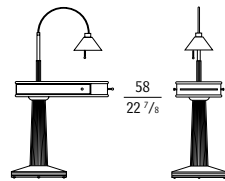

finitura
finish
fertigung
finition

descrizione
description
beschreibung
description

TALO

-

Mobile contenitore in ciliegio e acero / Cabinet in cherrywood and maple /
Möbel aus Kirschbaumholz und Ahorn / Meuble en cerisier et érable

CE

cm 40 x 81 x h 151
in 15 ³/₄ x 37 ⁷/₈ x h 59 ¹/₂

51260