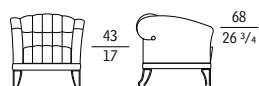

finitura
finish
fertigung
finition

descrizione
description
beschreibung
description

OVIS

29 Poltrona in ciliegio / Armchair in cherry wood /
40 Sessel aus Kirschbaumholz / Fauteuil en cerisier
49

cm 80 x 80 x h 76
in 31 1/2 x 31 1/2 x h 30

51520

OVIS

29 Serie di divani in ciliegio / Serie of sofas in cherry wood /
40 Serie von Sofas aus Kirschbaumholz / Serie de canapés en cerisier
49

cm 150 x 80 x h 76
in 59 x 31 1/2 x h 30

cm 150 x 90 x h 76
in 59 x 35 1/2 x h 30

cm 185 x 90 x h 76
in 72 7/8 x 35 1/2 x h 30

51521

51525

51526