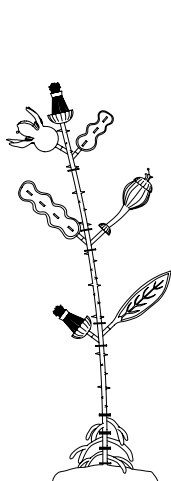

AMAZONIA

ROBERTO CAMBI 2020

Scultura da terra fitomorfa in moduli di ceramica smaltata bianca con anima interna in metallo orientabile. Adatta ad una zona giorno come ad un giardino d'inverno, Amazonia presenta una base ugualmente in ceramica la cui forma organica è studiata per consentire l'accostamento di più steli a creare un unico elemento di foresta domestica. La scultura è disponibile in due diverse altezze.

Phytomorphic floor sculpture composed of white glazed ceramic modules with adjustable internal metal core. Suitable for the living room such as a winter garden, Amazonia has a ceramic base whose organic shape is designed to allow the combination of multiple stems to create a single element, a domestic forest. The sculpture is available in two different heights.

GA247G
Scultura da terra in ceramica
Floor sculpture in ceramic
h cm 213 ÷ 231
h in 83 ³/₄ ÷ 87

GA248G
Scultura da terra in ceramica
Floor sculpture in ceramic
h cm 237 ÷ 252
h in 93 ¹/₄ ÷ 99 ¹/₄