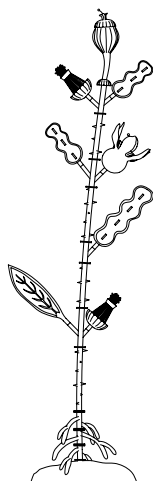

AMAZONIA

ROBERTO CAMBI 2020

Scultura da terra fitomorfa in moduli di ceramica smaltata bianca con anima interna in metallo orientabile. Adatta ad una zona giorno come ad un giardino d'inverno, Amazonia presenta una base ugualmente in ceramica la cui forma organica è studiata per consentire l'accostamento di più steli a creare un unico elemento di foresta domestica. La scultura è disponibile in due diverse altezze.

Phytomorphic floor sculpture composed of white glazed ceramic modules with adjustable internal metal core. Suitable for the living room such as a winter garden, Amazonia has a ceramic base whose organic shape is designed to allow the combination of multiple stems to create a single element, a domestic forest. The sculpture is available in two different heights.

GA247G
Scultura da terra in ceramica
Floor sculpture in ceramic
h cm 213 ÷ 231
h in 83 ³/₄ ÷ 87

GA248G
Scultura da terra in ceramica
Floor sculpture in ceramic
h cm 237 ÷ 252
h in 93 ¹/₄ ÷ 99 ¹/₄