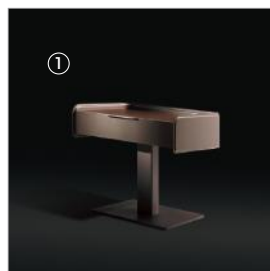

UMBERTO ASNAGO 2012

CORIUM

Comodino con la struttura in multistrato curvo con cassetto ad estrazione parziale. La struttura, la colonna e il frontale del cassetto sono rivestiti in cuoio. Il ripiano superiore è impiallacciato di noce canaletto e la base è in metallo verniciato color bronzo.

Bedside cabinet with the frame in curved multi-layer with a partially removable drawer. The structure, the column and the front side of the drawer are covered in saddle leather. The upper shelf is in walnut canaletto wood veneer and the metal base is painted in a bronze colour.

62380

Comodino

Bedside cabinet

cm 60 x 45 x h 52

in 23 5/8 x 17 3/4 x h 20 1/2

1 Corium 62380 saddle leather turtledove fin.11
