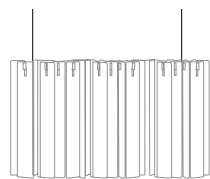

WORDS

GIANCARLO BOSIO & CENTRO RICERCHE GIORGETTI 2019

Lampada da tavolo, da sospensione e chandelier con struttura leggera in metallo brunito che sostiene lastre in vetro colato a forte spessore con superficie martellata. La posizione scelta per gli elementi di vetro crea angolature irregolari. È disponibile in vetro trasparente o fumé.

Diffusore dotato di lampada LED con luce calda dimmerabile, in tensione di rete.

Floor, table and suspended lamp with light structure in burnished metal supporting cast glass sheets with a strong thickness with hammered surface. The position chosen for the glass elements creates irregular angles. Available in clear or smoky glass. The diffuser has a LED lamp with dimmable warm light and line voltage.

CE

CE

CE

GA334G

Struttura lampada da
sospensione per 15 vetri
*Structure suspended lamp
for 15 glasses*
Ø cm 30 x h 55
Ø in 11 ³/₄ x h 21 ³/₄

GA335G

Struttura lampada da
tavolo per 15 vetri
*Structure table lamp
for 15 glasses*
Ø cm 30 x h 59
Ø in 11 ³/₄ x h 23 ¹/₄

GA336G

Struttura chandelier
per 52 vetri
*Structure chandelier
for 52 glasses*
cm 126 x 32 x h 55
in 49 ²/₄ x 12 ²/₄ x h 21 ³/₄

GA337G

Set 15 vetri trasparenti
per cod. 45570/45571
*Set 15 clear glasses
for cod. 45570/45571*