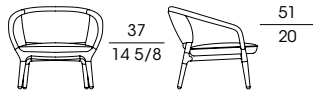

PAMINA

ROBERTO LAZZERONI 2019

Poltrona in massiccio di noce canaletto disponibile nelle finiture: naturale (fin.11), grigio (fin.2W) e scuro (fin.2Z). Seduta e schienale in poliuretano espanso, rivestito in fibra. Rivestimento, in tessuto o pelle, non sfoderabile. I puntali sono in metallo verniciato color bronzo.

Armchair in solid walnut canaletto wood available in the following finishes: natural (fin.11), grey (fin.2W) and dark (fin.2Z). The seat and the backrest are in expanded polyurethane, covered with fibre. The upholstery, in fabric or leather, is not removable. The tips are in metal painted in bronze colour.

53440

Poltrona in noce canaletto
Armchair in walnut canaletto
cm 77 x 72 x h 66
in 30 3/8 x 28 3/8 x h 26

1 Pamina 53440 penny 6704 fin.11
