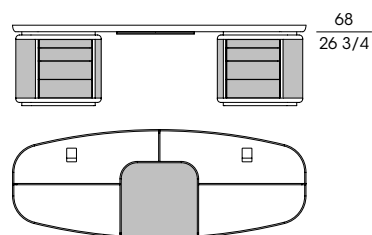

ACCESSORIO

Pannello di cortesia in multistrato curvo rivestito in cuoio.

Executive desk with two 4-drawer chests and one door with internal open compartments. The structure and the dividers of the top are in poplar plywood and solid maple (fin.98). The top is available completely in saddle leather or in indian rosewood with central insert in saddle leather, in sapele pommelè available in three finishes: biscuit (fin.2E), ash grey (fin.2F) and carbon (fin.2G). The top is equipped with two adaptors, placed on the left and on the right, each one predisposed for 1 schuko socket, 1 RJ45 socket and 1 high-speed USB socket.

The chests of drawers are in curved plywood covered with saddle leather, that have completely removable drawers with recessed sliding runners and silent system closing. A central sliding drawer is placed between the two chests of drawers and it is characterized by the presence of compartments inside, covered with saddle leather, for pens and paper. The profile of the base, the top inserts and the spacer between the chests of drawers and the top are painted in a bronze colour with natural effect.

It is possible to have left or right side worktop covered with saddle leather, made up of 4 drawers and two doors with internal open compartments. The top can have saddle leather or indian rosewood inserts.

ACCESSORY

Modesty panel in curved plywood covered with saddle leather.

70030

Scrivania inserto centrale e cassettiere in cuoio, inserti in palissandro
Writing desk saddle leather central insert and chest of drawers, rosewood inserts
cm 270 x 100 x h 74
in 106 1/8 x 39 3/8 x h 29 1/8