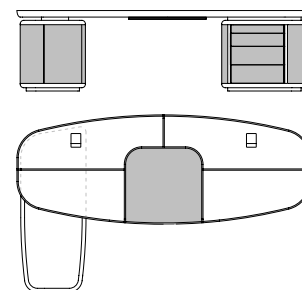

Il progetto prevede inoltre la possibilità di disporre una penisola rivestita in cuoio sia a destra che a sinistra della scrivania, costituita da 4 cassetti e due ante con vani a giorno interni. Il top può avere inserti in cuoio o in palissandro india.

70043

Scrivania con penisola destra inserto centrale e cassettiere in cuoio, inserti e penisola in sapelli
Writing desk with right worktop saddle leather central insert and chest of drawers, sapele inserts and worktop
 cm 270 x 162 x h 74
 in 106 1/8 x 63 3/4 x h 29 1/8

TYCOON

70032

Scrivania con penisola sinistra inserto centrale
e cassettera in cuoio, inserti e penisola in palissandro
*Writing desk with left worktop saddle leather central insert
and chest of drawers, rosewood inserts and worktop
cm 270 x 162 x h 74
in 106 1/8 x 63 3/4 x h 29 1/8*

70042

Scrivania con penisola sinistra inserto centrale
e cassettera in cuoio, inserti e penisola in cuoio
*Writing desk with left worktop saddle leather central insert
and chest of drawers, saddle leather inserts and worktop
cm 270 x 162 x h 74
in 106 1/8 x 63 3/4 x h 29 1/8*