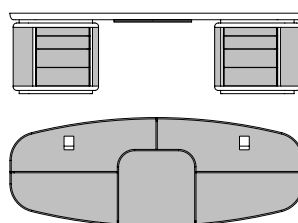

Tra le due cassettiere è previsto un tiretto centrale estraibile dotato di divisori rivestiti in cuoio per ospitare fogli e penne. Il profilo della base, gli inserti del top e il distanziale tra le cassettiere e il piano sono verniciati in colore bronzo effetto naturale.

Il progetto prevede inoltre la possibilità di disporre una penisola rivestita in cuoio sia a destra che a sinistra della scrivania, costituita da 4 cassetti e due ante con vani a giorno interni. Il top può avere inserti in cuoio o in palissandro india.

It is possible to have left or right side worktop covered with saddle leather, made up of 4 drawers and two doors with internal open compartments. The top can have saddle leather or indian rosewood inserts.

ACCESSORY

Modesty panel in curved plywood covered with saddle leather.

70030

Scrivania inserto centrale e cassettiere in cuoio, inserti in palissandro
Writing desk saddle leather central insert and chest of drawers, rosewood inserts
 cm 270 x 100 x h 74
 in 106 1/8 x 39 3/8 x h 29 1/8