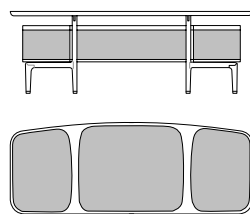

MOGUL

ROBERTO LAZZERONI 2017

Scrivania con la struttura in massiccio e impiallacciatura di noce canaletto. Il piano è disponibile con l'inserto centrale sempre in pelle e le parti laterali in pelle o in vetro temperato nei colori grigio e bronzo. La parte inferiore è rivestita in pelle e prevede un sottopiano con a destra un cassetto e a sinistra un cassetto con tiretto interno con guide scorrevoli a scomparsa ad estrazione totale. I puntali sono in metallo verniciato color bronzo effetto naturale. E' possibile inserire nel sottopiano, a destra o a sinistra, una multipresa predisposta per 1 presa schuko, 1 presa RJ45 e 1 presa USB ad alta velocità.

Writing desk with the frame in solid walnut canaletto wood and veneer. The top is available with the central insert always in leather and the lateral ones in leather or in bronze or grey tempered glass. The lower part is covered with leather and has a work surface under the top, with a drawer on the right and one drawer with an internal one on the left, all completely removable with recessed sliding runners. The foot-caps are in metal painted in a bronze colour with natural effect. It is possible to insert under the top, on the right or on the left, a multi-socket predisposed for 1 schuko socket, 1 RJ45 socket and 1 high-speed USB socket.

53100
Scrivania inserti laterali in pelle
Writing desk, leather lateral inserts
cm 223 x 85 x h 77
in 87 1/8 x 33 1/2 x h 30 3/8

53101
Scrivania inserti laterali in pelle, con multipresa a destra
Writing desk, leather lateral inserts with right multi-socket
cm 223 x 85 x h 77
in 87 1/8 x 33 1/2 x h 30 3/8

53102
Scrivania inserti laterali in pelle, con multipresa a sinistra
Writing desk, leather lateral inserts with left multi-socket
cm 223 x 85 x h 77
in 87 1/8 x 33 1/2 x h 30 3/8

53110
Scrivania inserti laterali in vetro
Writing desk, glass lateral inserts
cm 223 x 85 x h 77
in 87 1/8 x 33 1/2 x h 30 3/8