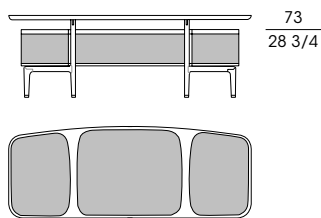

MOGUL

ROBERTO LAZZERONI 2017

Scrivania con la struttura in massiccio e impiallacciatura di noce canaletto. Il piano è disponibile con l'inserto centrale sempre in pelle e le parti laterali in pelle o in vetro temperato nei colori grigio e bronzo. La parte inferiore è rivestita in pelle e prevede un sottopiano con a destra un cassetto e a sinistra un cassetto con tiretto interno con guide scorrevoli a scomparsa ad estrazione totale. I puntali sono in metallo verniciato color bronzo effetto naturale. E' possibile inserire nel sottopiano, a destra o a sinistra, una multipresa predisposta per 1 presa schuko, 1 presa RJ45 e 1 presa USB ad alta velocità.

Writing desk with the frame in solid walnut canaletto wood and veneer. The top is available with the central insert always in leather and the lateral ones in leather or in bronze or grey tempered glass. The lower part is covered with leather and has a work surface under the top, with a drawer on the right and one drawer with an internal one on the left, all completely removable with recessed sliding runners. The foot-caps are in metal painted in a bronze colour with natural effect. It is possible to insert under the top, on the right or on the left, a multi-socket predisposed for 1 schuko socket, 1 RJ45 socket and 1 high-speed USB socket.

53100
Scrivania inserti laterali in pelle
Writing desk, leather lateral inserts
cm 223 x 85 x h 77
in 87 1/8 x 33 1/2 x h 30 3/8

53101
Scrivania inserti laterali in pelle, con multipresa a destra
Writing desk, leather lateral inserts with right multi-socket
cm 223 x 85 x h 77
in 87 1/8 x 33 1/2 x h 30 3/8

53102
Scrivania inserti laterali in pelle, con multipresa a sinistra
Writing desk, leather lateral inserts with left multi-socket
cm 223 x 85 x h 77
in 87 1/8 x 33 1/2 x h 30 3/8

53110
Scrivania inserti laterali in vetro
Writing desk, glass lateral inserts
cm 223 x 85 x h 77
in 87 1/8 x 33 1/2 x h 30 3/8